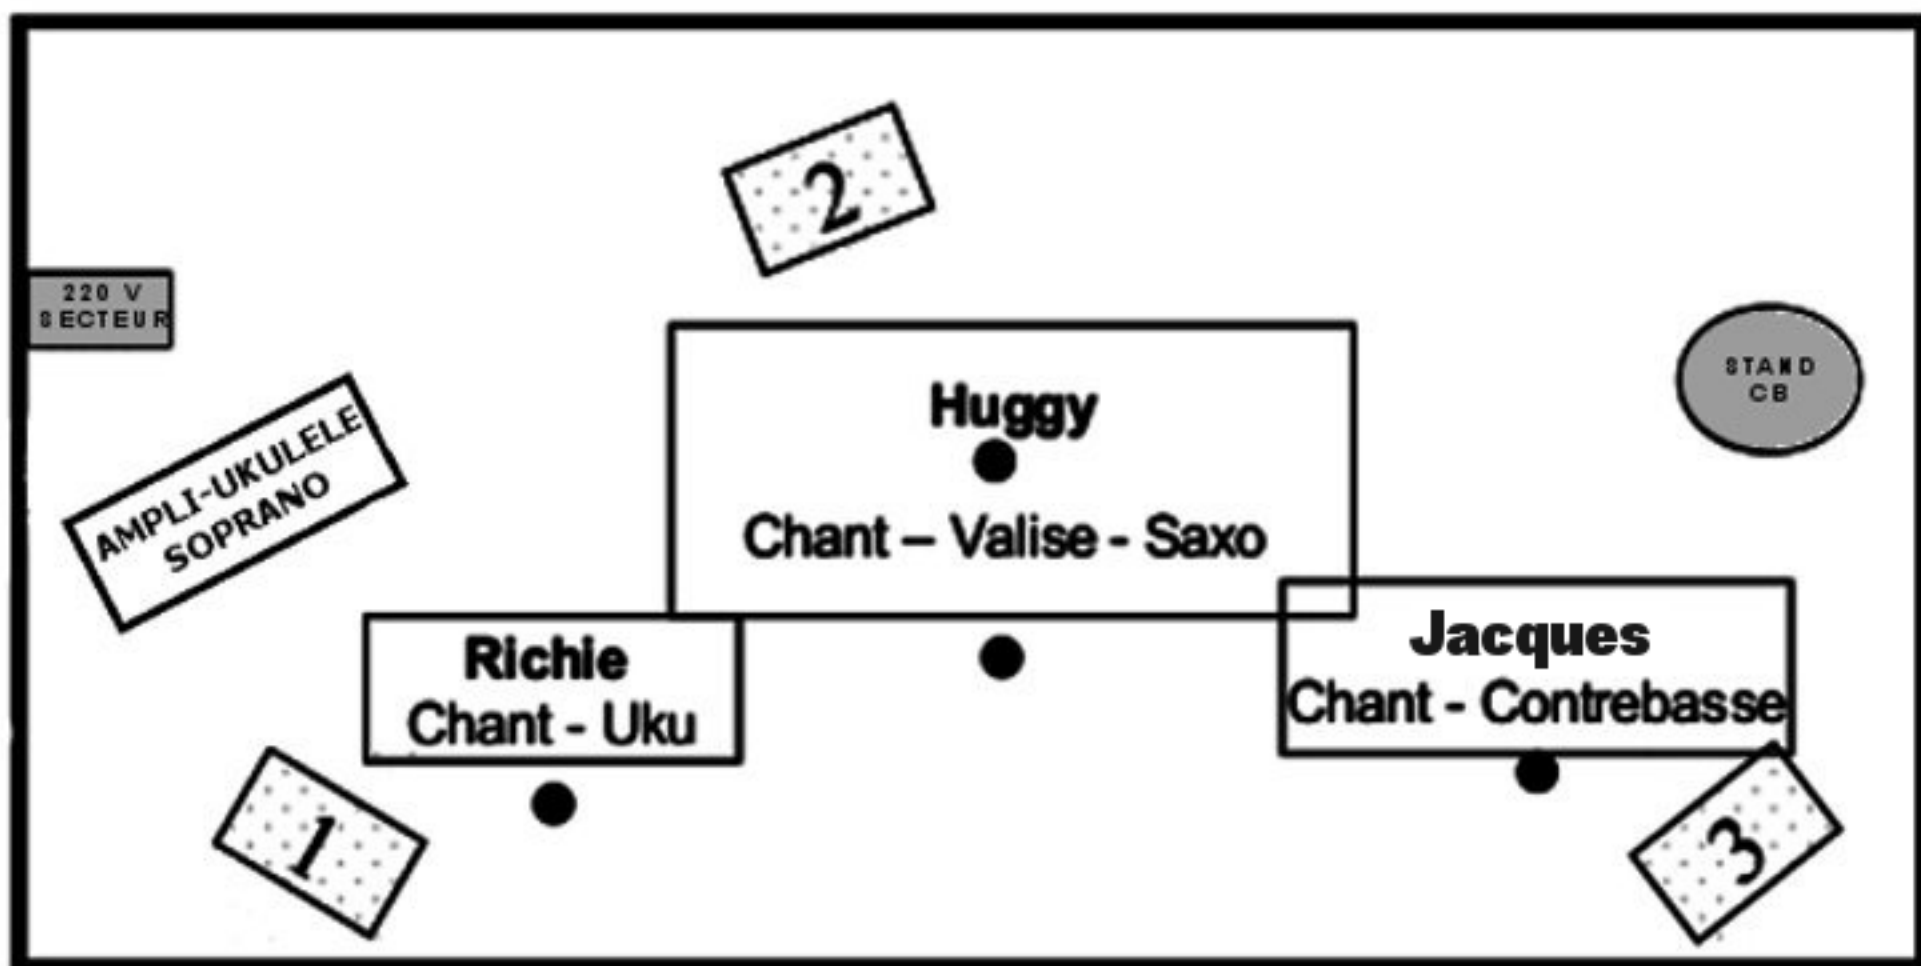

Radio Cadillac

Plan de scène

	<u>INSTRUMENT</u>	<u>MICROS</u>	<u>PIEDS</u>
1	CONTREBASSE	DI	
2		ATM35	
3	UKULELE	DI	
4		PMM22 (fourni)	
5	PERCUSSION	KM184, BEYER M201	PP
6	Chant Jacques (cour)	SM 55 (fourni)	droit embase
7	Chant Richard (jardin)	SM 55 (fourni)	droit embase
8	Chant Huggy (centre)	SM 55 (fourni)	GP
9	Micro ordre console		